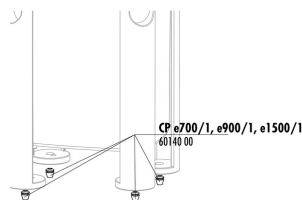

**JBL CP "e" base
pulsante d'avviamento**

60143

**JBL CP e guarnizione
blocco connessione**

**JBL CP "e" piastrina di
distribuzione**

**JBL CP "e" guarnizione
testa filtro**

CP e700/1, e900/1, e1500/1
60140 00