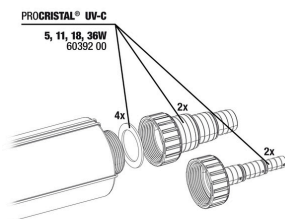

JBL PC UV-C 5, 11, 18, 36 W kit guarnizioni

JBL PC UV-C kit protezione bruciatore

JBL PC UV-C kit cilindro vetro di quarzo

JBL PC UV-C 5,11,18, 36 W supporto

JBL PC UV-C kit cilindro vetro+riflettore

JBL PC UV-C guarnizioni raccordo tubi flessibili