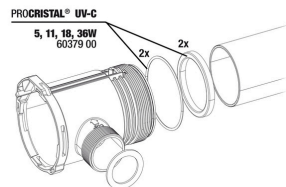

JBL rubinetto doppio + attacco rapido
 Per connettere, sconnettere e chiudere tubi flessibili

JBL PROCRISTAL UV-C Compact plus 11 W

Pezzi di ricambio

JBL PC UV-C Compact Plus unità elettrica

JBL PC UV-C Compact Plus kit alloggiamento