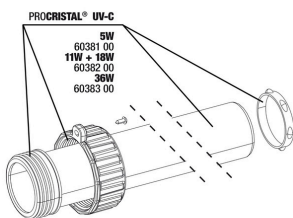

JBL PC UV-C kit cilindro vetro di quarzo