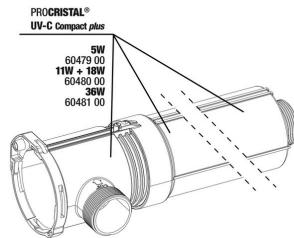

JBL rubinetto doppio + attacco rapido
 Per connettere, sconnettere e chiudere tubi flessibili

JBL PROCRISTAL UV-C Compact plus 11 W

Pezzi di ricambio

JBL PC UV-C Compact Plus unità elettrica

JBL PC UV-C Compact Plus kit alloggiamento