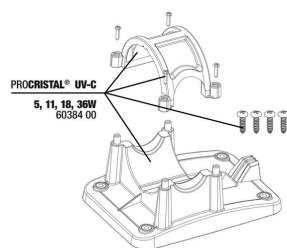

JBL PC UV-C 5, 11, 18, 36 W kit guarnizioni

JBL PC UV-C kit protezione bruciatore

JBL PC UV-C kit cilindro vetro di quarzo

JBL PC UV-C 5,11,18, 36 W supporto

JBL PC UV-C kit cilindro vetro+riflettore

JBL PC UV-C guarnizioni raccordo tubi flessibili