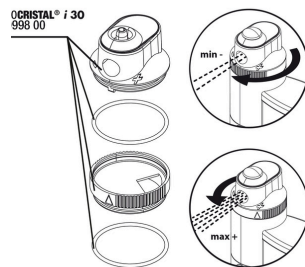

JBL CP i30 slang 4/6+ kap luchttoevoer

JBL PC i30 waterafvoer met regulering