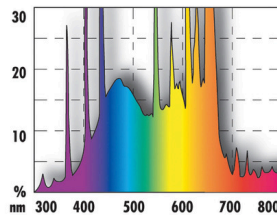

# JBL SOLAR COLOR

T8 TL-buis voor intensieve kleuren

Geschikt voor:

- Solar TL-buis voor krachtige kleuren in het zoetwateraquarium. Bevordert de plantengroei
- Eenvoudige installatie: De TL-buis met T8-sokkel in de fitting plaatsen en draaien totdat de buis vastzit.
- Intensieve kleuren door vergroot aandeel rood en blauw in het spectrum: Volledige kleurenpracht van vissen en planten
- Uitstekende verlichting door hoog aantal lumen. Wetenschappelijk getest door IFM Geomar: Spectrum vergelijkbaar met natuurlijk zonlicht
- Volspectrum kleurweergave wordt minimaal 12 maanden gegarandeerd. Incl. herinnering t.b.v. vervanging