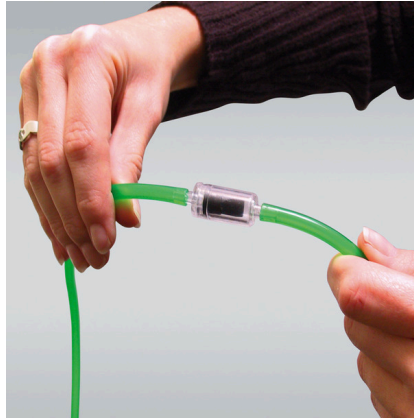

# JBL terugslagventiel

Terugstroombeveiliging voor luchtpompen

Geschikt voor:

- Beschermt apparaten zoals membraanpompen tegen terugstromend aquariumwater.
- Eenvoudige installatie: Integreer de terugstroombeveiliging, met de pijl in de richting van het aquarium, tussen de luchtpomp en de sproeisteen of andere luchtgedreven accessoires
- Voor luchtslangen met een diameter van 4/6 mm
- Toebehoren voor luchtslangen, membraanpompen en luchtgedreven elementen: speciale waterterugloopzekerings
- Inhoud: 1 terugstroombeveiliging voor luchtpompen met aansluiting 4/6 mm