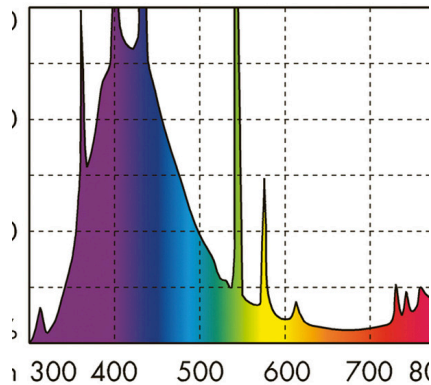

JBL SOLAR MARIN BLUE

Blauwe Solar T8 TL-buis voor zoutwateraquaria

Geschikt voor:

- Solar TL-buis ter bevordering van de koralengroei in zoutwateraquaria
- Eenvoudige installatie: De TL-buis met T8-sokkel in de fitting plaatsen en draaien totdat de buis vastzit.
- Het actinische blauw vergroot op fraaie wijze het fluorescerende effect van de koralen
- Ideale nachtelijke verlichting voor zoetwateraquaria en terraria t.b.v. het observeren van nachttactieve dieren
- Volspectrum kleurweergave wordt minimaal 12 maanden gegarandeerd. Incl. herinnering t.b.v. vervanging

Actinisch licht:

De JBL SOLAR Marin Blue lamp produceert een sterk blauw licht dat ook wel actinisch licht genoemd wordt. Het is een bijzonder sterk werkzaam licht, d.w.z. dat het een korte golflengte heeft, binnen het blauwe en ultraviolette spectrum. Het zorgt ervoor dat koralen oplichten en creëert het gewenste maanlicht-effect wanneer hij individueel ingeschakeld wordt. De actinische spectrale range van deze buis verhoogt de fluorescerende werking van koralen en mosselen (bijv. tridacna). De JBL TL buis produceert geen zuiver actinisch spectrum maar bevat ook andere spectrale bestanddelen die voor het licht in zoutwateraquaria idealer zijn. Het is NIET zinvol om zoutwateraquaria uitsluitend met actinisch licht te verlichten daar de door ons aangeschafte koralen niet van grote diepte komen, maar doorgaans van ca. 20 m waardoor ze dus sterk zonlicht ontvangen. De combinatie JBL SOLAR Marin Day en JBL SOLAR Marin Blue is ideaal. Wanneer u slechts plaats heeft voor een enkele buis is JBL SOLAR Marin Day de juiste keuze.