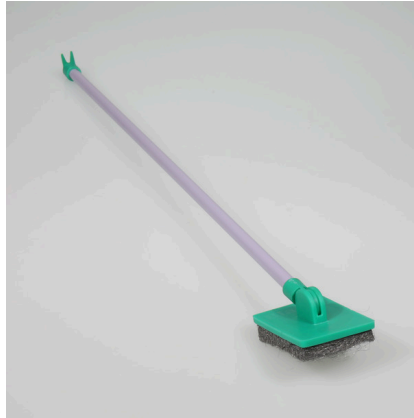

JBL Blanki Set

Krasvrije ruitenreiniger voor aquaria met steel

Geschikt voor:

- Bestrijding van algen, kalk en vervuiling op de aquariumruit binnen enkele minuten: krasvrije ruitenreiniger
- Eenvoudig in gebruik: Reiniger met handgreep - moeiteloze verwijdering van de hardnekkigste algen
- Veilig en optimaal voor kinderen: Chemisch neutraal, zonder scheermesjes, roestvrij en ook geschikt voor gebogen ruiten
- Waarschuwing: Niet geschikt voor kunststof ruiten. Bewaar de reinigingspad zandvrij.
- Inhoud: 1 krasvrije ruitenreiniger voor aquaria met steel (45 cm) en reinigingskussen.