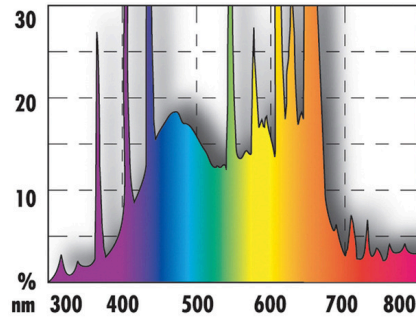

JBL SOLAR COLOR T5 ULTRA 24-39 W

TL-buis voor intensieve kleuren in aquaria

Geschikt voor:  

- Solar TL-buis voor krachtige kleuren in het zoetwateraquarium. Bevordert de plantengroei
- Eenvoudige installatie: TL-buis met T5 sokkel in de fitting plaatsen totdat de buis op zijn plaats klikt
- Intensieve kleuren door vergroot aandeel rood en blauw in het spectrum: Volledige kleurenpracht van vissen en planten
- Lichtspectrum en kleurweergave wordt 2 jaar gegarandeerd. Uitstekende verlichting door hoog aantal lumen. Getest door IFM Geomar: volspectrum vergelijkbaar met zonlicht
- Volspectrum kleurweergave wordt 2 jaar gegarandeerd. Incl. herinnering t.b.v. vervanging