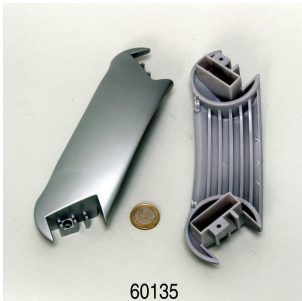

JBL Cleany

Dubbele slangborstel voor slangen van 9 - 30 mm

JBL aquaslang GROEN spool

Groen-transparante aquariumslang op kunststof spool

JBL CristalProfi e701 greenline

 Vervangende onderdelen

60135

JBL CP e handvat pompenkop