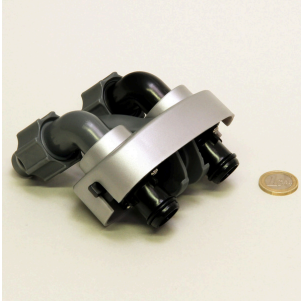

JBL CP e stoppen
sproeibuis

JBL CP e standaard
korfzet

JBL CristalProfi e701 greenline

Vervangende onderdelen

JBL CP e
slangaansluitblok

JBL CristalProfi e701 greenline

Productinformatie

Zuiver en gezond water