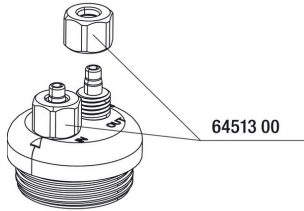

JBL ProSilent Safe

Vervangende onderdelen

**JBL Dopmoer lucht/
CO2 slang**