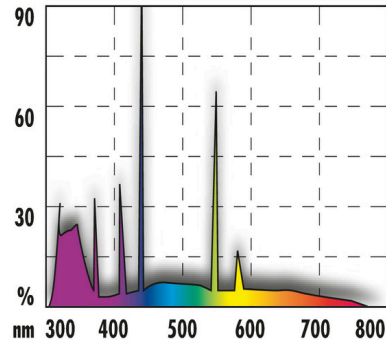

JBL SOLAR REPTIL SUN ULTRA T5

Speciale T5 terrariumlamp voor woestijndieren

Geschikt voor:

- Voor alle woestijndieren die in hun natuurlijke leefomgeving vol zonlicht ontvangen
- Lichtspectrum afgestemd op de natuurlijke lichtbehoefte van dagactieve woestijndieren
- Hoge UV-afgifte: 63% UV-A bevordert de activiteit, de eetlust en het soortspecifieke voortplantingsvermogen. 12% UV-B zorgt voor een optimale calciumstofwisseling.
- Dagelijks gebruik: 9 tot 11 uur
- Volspectrum kleurweergave wordt minimaal 12 maanden gegarandeerd. Incl. herinnering t.b.v. vervanging