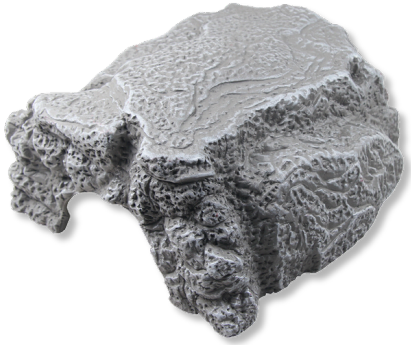

JBL ReptilCava GREY

Grijze grot voor terrariumdieren

Geschikt voor: 

- Individuele vormgeving van uw terrarium: Hol in steenoptiek als toevluchtsoord voor terrariumbewoners.
- Zonder gifstoffen: Gekleurde hars - geen afgifte van schadelijke stoffen
- Zwaar design voorkomt onbedoeld omstoten
- ReptilCava - terrariumgrot: In verschillende kleuren en afmetingen verkrijgbaar
- Inhoud: Hol voor terrariumdieren, ReptilCava