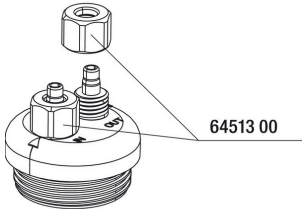

JBL PROFLORA SafeStop

Vervangende onderdelen

**JBL Dopmoer lucht/
CO2 slang**