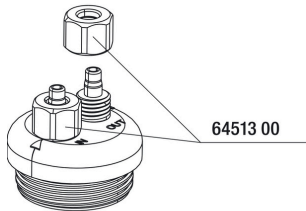

JBL PROFLORA T3

Accessoires

JBL Dopmoer lucht/
CO2 slang