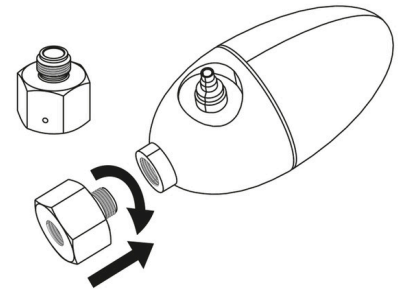

JBL PROFLORA ADAPT u-wegwerp voor Dennerle

Adapter voor Dennerle drukregelaar op JBL CO2 wegwerpflessen

Geschikt voor:   

- Maakt de drukregelaar van Dennerle geschikt voor de wegwerpflessen u500 (M10 x 1)
- Montage: Schroef de adapter op de drukregelaar en de drukregelaar vervolgens op de u500 fles
- Maakt het mogelijk de drukregelaar (schroefdraad M 10 x 1,25) op u500 flessen met schroefdraad M10x1 te schroeven
- Afmetingen (l/h/b): 22/22/22 mm
- Inhoud: Adapter voor drukregelaar, PROFLORA ADAPT