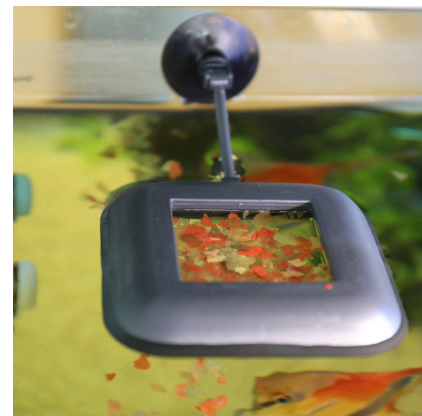

JBL NovoStation

Pływający pierścień do karmienia z wyrównaniem poziomu wody

Suitable for: 

- Idealne żerowisko dla wszystkich ryb akwariowych: Pierścień do karmienia z przyssawką i ruchomym uchwytem do wyrównania poziomu wody.
- Mocowanie: Umieścić przyssawkę na wysokości powierzchni wody i zamocować na zatrzask pierścień do karmienia. Wsypać pokarm do pierścienia do karmienia
- Ukierunkowane karmienie: Pokarm nie rozplywa się szeroko, perfekcyjna pozycja także przy zmieniającym się poziomie wody dzięki ruchomemu uchwytyowi
- Łatwa obserwacja ryb: Gromadzenie w miejscu karmienia
- W zestawie: 1 Pierścień do karmienia JBL NovoStation z wyrównaniem poziomu wody. Wielkość 9 x 9 cm

JBL NovoStation

 Spare parts

JBL Przyssawka z klipsem 12 mm

Gumowe przyssawki z klipsem do obiektów 12 mm

JBL NovoStation

Product information

Idealne żerowisko

Pierścień do karmienia JBL NovoStation umożliwia ukierunkowane karmienie ryb. Pokarm nie pływa już w zbiorniku w sposób niekontrolowany i nie zalega w ten sposób wśród roślin lub na dnie i dzięki temu nie wpływa niekorzystnie na parametry wody. Ruchomy uchwyt wyrównuje wahańa poziomu wody. Pierścień do karmienia umożliwia lepsze obserwowanie ryb podczas jedzenia.

Proste stosowanie

Pierścień do karmienia umieścić w wybranym miejscu w akwarium i za pomocą przyssawki na brzegu akwarium (na wysokości poziomu wody). Odpowiednią ilość pokarmu umieścić w pierścieniu.

Further information	
FAQ	✓
Blog	✓
Press	✓
Laboratory/calculator	✗
Worth reading	✓
Spare parts	✓
Video	✓
GarantiePlus	✗
Instrukcja	✓
QR code	