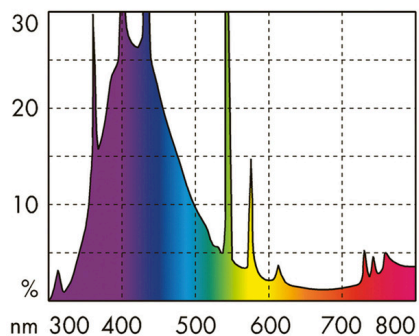

## JBL SOLAR MARIN BLUE T5 ULTRA 24-39 W

Niebieska świetlówka do akwariów morskich

Suitable for:    

- Świetlówka Solar z widmem aktywnym dla koralowców w akwariach morskich
- Prosta instalacja: Świetlówkę z trzonkiem T8 włożyć do oprawki i dokręcić do zatrzaśnięcia lampy
- Aktywnie niebieskie światło prezentuje bardzo pięknie efekty fluorescencyjne koralowców
- Idealne oświetlenie nocne do akwariów słodkowodnych + terrariów do obserwacji zwierząt aktywnych w nocy
- W zestawie: Solar -Świetlówka. Trwałość min. 12 miesięcy. W zest. Plakietka przypominająca o wymianie