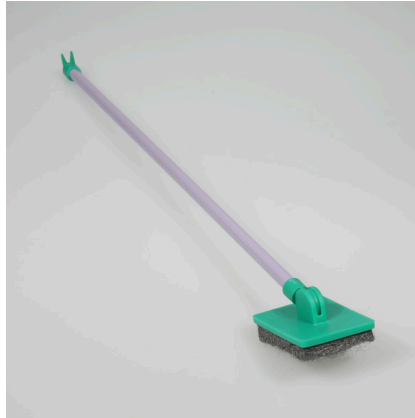

JBL Blanki Zestaw

Nie rysujący szyb czyścik do szyb akwariowych z trzonkiem

Suitable for:

- Szybkie usuwanie w ciągu kilku minut glonów, wapnia i innych zanieczyszczeń z szyb akwariowych: Nie rysujący szyb czyścik do szyb
- Wygodna obsługa: Czyścik z uchwytem - Łatwe usuwanie najbardziej opornych glonów
- Bezpieczne i optymalne dla dzieci: Chemicznie neutralne, bez żyłek do golenia, nierdzewne, nadaje się także do wypukłych szyb
- Wskazówka: Nie nadaje się do szyb z tworzywa sztucznego, poduszeczka czyszcząca bez zapiaszczenia
- W zestawie: 1 Nie rysujący szyb czyścik do szyb akwariowych z trzonkiem. W zest. Trzonek (45 cm) i poduszeczka czyszcząca.