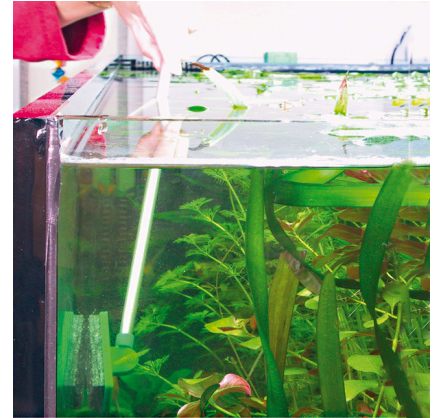

JBL Blanki Zestaw

Nie rysujący szyb czyścik do szyb akwariowych z trzonkiem

Suitable for:

- Szybkie usuwanie w ciągu kilku minut glonów, wapnia i innych zanieczyszczeń z szyb akwariowych: Nie rysujący szyb czyścik do szyb
- Wygodna obsługa: Czyścik z uchwytem - Łatwe usuwanie najbardziej opornych glonów
- Bezpieczne i optymalne dla dzieci: Chemicznie neutralne, bez żyłek do golenia, nierdzewne, nadaje się także do wypukłych szyb
- Wskazówka: Nie nadaje się do szyb z tworzywa sztucznego, poduszeczka czyszcząca bez zapiaszczenia
- W zestawie: 1 Nie rysujący szyb czyścik do szyb akwariowych z trzonkiem. W zest. Trzonek (45 cm) i poduszeczka czyszcząca.