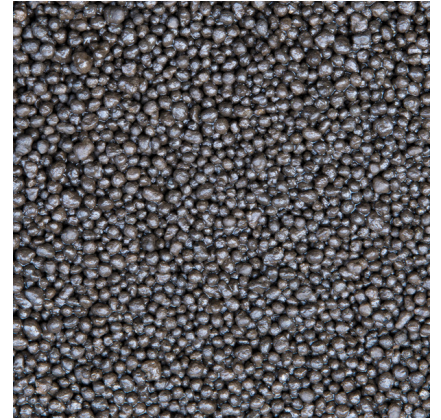

JBL PROSCAPE SHRIMPS SOIL BROWN

Brązowe podłoże dla akwariów z krewetkami

Suitable for: 

- Soil bez dodatkowych składników pokarmowych dla akwariów z krewetkami: Specjalne podłoże do akwariów Aquascaping
- Dzięki działaniu obniżającemu twardość wody, szczególnie nadaje się dla krewetek i innych zwierząt, które preferują miękką wodę
- Zdrowy wzrost roślin: Optymalne zasilanie w tlen i cyrkulacja w podłożu dzięki średniej granulacji. Natychmiastowe zasilanie w składniki pokarmowe i składniki mineralne
- Tropikalne parametry wody: Lekko kwasowa wartość pH i niska twardość węglanowa. Obniża twardość wody - Woda staje się miękka
- W zestawie: 1 Siatka ProScape ShrimpsSoil Brown

Specjalne do akwariów z krewetkami

ProScape Soils to specjalne podłoża, które są specjalnie dopasowane do potrzeb aquascaperów. Podłoża nie są neutralne dla wody, lecz mają działanie obniżające twardość. Zmiękcza wodę i lekko ją zakwaszają, aby wartość pH przeszła w lekko kwasowy zakres. Podłoża JBL Plant-Soils są obficie nasycone składnikami odżywczymi, aby natychmiast zasilić rośliny w bardzo wiele składników pokarmowych i składników mineralnych, podczas gdy podłoża ShrimpsSoils są uboższe w składniki pokarmowe, ale mimo to dostarczają roślinom składniki pokarmowe.