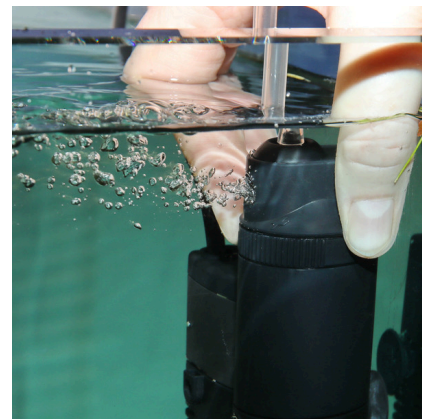

JBL PROCRISTAL i30

Filtr wewnętrzny do akwariów 10 – 60 l

Suitable for: 

- Dla krystalicznie czystej i bogatej w tlen wody: Filtr wewnętrzny do akwariów pojemności 10-60 l z regulowaną wydajnością pompy do 200 l/h
- Prosty montaż: Umieścić przyssawki na jednej stronie filtra (obydwie strony są możliwe), docisnąć filtr w wybranym miejscu, w pozycji takiej, żeby wypływ wody znajdował się ok. 2 cm pod lustrem wody
- Pełne bezpieczeństwo dla małych ryb i krewetek: Nie zasysa się ich dzięki gęstej powierzchni, wylot wody można obracać w każdym położeniu oraz można regulować jego moc, pasuje do każdego akwarium wysokości od 14 cm
- Posiada Certyfikat TÜV, 4 lata gwarancji, energooszczędny (3,7 W), wymiary: (DxSxW) 7,6 x 4,1 x 12,0 cm
- W zestawie: 1 gotowy do podłączenia filtr wewnętrzny z gąbką filtracyjną i wkładem z węglem aktywnym, króćcem zasysającym i 150 cm kabla

Efektywność

Filtr JBL ProCristal ma własną komorę filtracji do specjalnego materiału filtracyjnego przeciwko rozrostowi glonów lub dla szczególnie przejrzystej wody. Woda z akwarium płynie dużą powierzchnią powoli i wolno przez filtr, gdzie jest czyszczona i następnie jest tłoczona z powrotem do akwarium. Wypływ z filtra można regulować bezstopniowo za pomocą elementu przesuwnego.