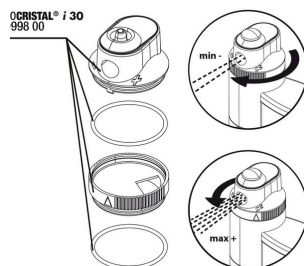

JBL PC i30 Wąż 4/6+ Nakładka Wlot powietrza

JBL PC i30 Wypływ wody z regulacją