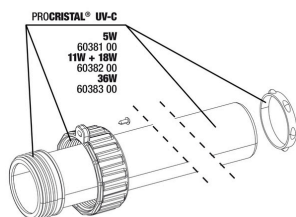

PROCRISTAL® UV-C
5W
60381 00
11W + 18W
60382 00
36W
60383 00

JBL PC UV-C Zestaw Bańka ze szkła kwarcowego