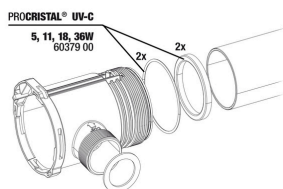

PROCRISTAL® UV-C
5, 11, 18, 36W
60379 00

JBL PC UV-C 5,11,18,36 W Zestaw uszczeliek