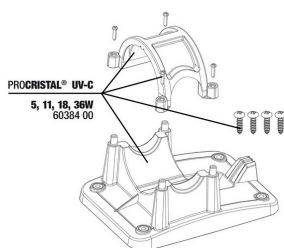

PROCRISTAL® UV-C
5, 11, 18, 36W
60384 00

JBL PC UV-C 5,11,18,36 W Uchwyt