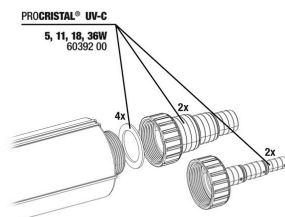

PROCRISTAL® UV-C
5, 11, 18, 36W
60392 00