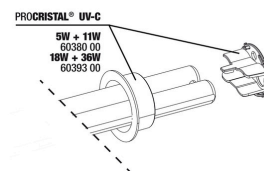

PROCRISTAL® UV-C
5W + 11W
60380 00
18W + 36W
60393 00

JBL PC UV-C Zabezpieczenie palnika Zestaw