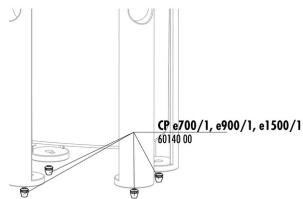

JBL CP e Uszczelka Blok przyłącza węża

JBL CP e Uchwyt Głowica pompy

JBL CP e Pokrywa głowicy pompy

JBL CP e Uszczelka Głowica pompy

JBL CP e4/7/9/1500/1,2 Gumowy bufor

JBL CP e Zbiornik filtra

JBL CP e Deszczownica Zestaw