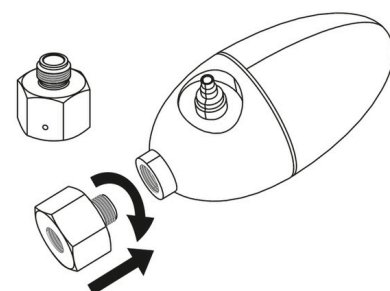

## JBL PROFLORA ADAPT u- jednorazowa na Dennerle

Prześciówka reduktora ciś Den do butli jednor CO2 JBL

Suitable for:   

- Dopasowuje reduktor ciśnienia Dennerle do butli jednorazowych u500 (M10 x 1)
- Montaż: Prześciówkę wkręcić w reduktor ciśnienia, następnie nakręcić reduktor ciśnienia na butlę u500
- Umożliwia nakręcenie reduktora ciśnienia (gwint M 10 x 1,25) na butle jednorazowe u500 z gwintem M10x1
- Wymiary (dł/wys/sz) 22/22/22 mm
- W zestawie: Prześciówka do reduktora ciśnienia, PROFLORA ADAPT