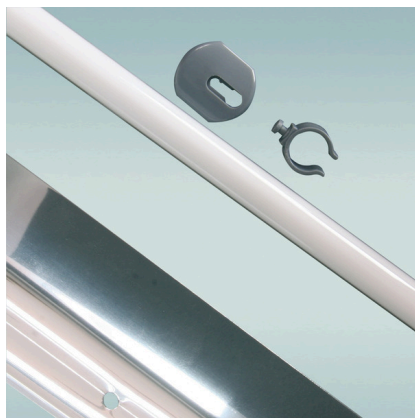

JBL SOLAR REFLECT Conjunto de cliques

Suporte para lâmpadas fluorescentes tubulares

Suitable for:     

- Suportes de plástico para a fixação de lâmpadas fluorescentes tubulares nos refletores. Para a iluminação ideal do aquário/terrário
- Montagem simples: colocar o clipe através do furo na chapa refletora inferior, encaixar o suporte do clipe na chapa superior, no clipe. Empurrar para fixar. Suporte de clipe otimizado para uma mudança simples
- Clipe de plástico resistente aos UV
- Não adequado para lâmpadas fluorescentes tubulares conectadas em tandem
- Incluído: suportes de clipe para lâmpadas fluorescentes tubulares (2 unidades), conjunto de cliques Solar Reflect

JBL SOLAR REFLECT Conjunto de cliques

Product information

Iluminação máxima sem custos adicionais de energia

Uma iluminação ideal do aquário/terrário é importante para o crescimento das plantas e dos corais, assim como para minimizar o crescimento das algas. Através da aplicação de refletores é atingida uma eficiência luminosa máxima - sem custos de energia adicionais. Adicionalmente este serve como proteção anti encadeamento para os trabalhos realizados no aquário.

Suportes para a fixação de lâmpadas fluorescentes tubulares nos refletores

Montar o clipe na chapa refletora inferior, encaixar o suporte do clipe na chapa superior, no clipe. Empurrar para fixar. Inadequado para lâmpadas fluorescentes tubulares conectadas em tandem.