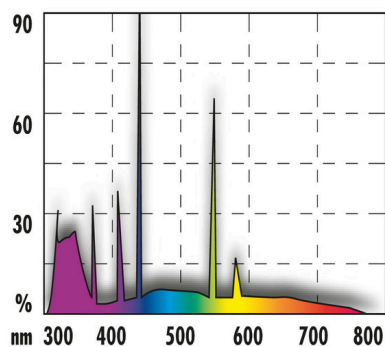

JBL SOLAR REPTIL SUN ULTRA T5

T5 Tubo fluores. especi. p/ terrá. de anim. do deserto

Suitable for:

- Para todos os animais do deserto que estão expostos a plena luz solar no seu habitat natural
- Espectro de luz ajustado ao âmbito de luz natural de animais do deserto diurnos
- Alta libertação de raios UV: promoção da atividade, do apetite e do comportamento reprodutivo específico da espécie através de 63 % de raios UV-A, metabolismo ideal do cálcio através de 12 % de raios UV-B
- Período de utilização diário de 9-11 horas
- A reprodução das cores e o espectro completo são garantidos por 12 meses. Incl. placa de lembrete para substituição