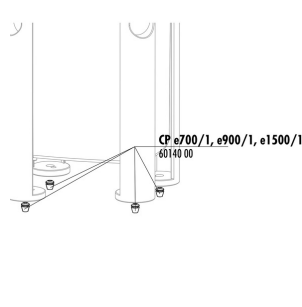

60143

JBL CP e Vedação, bloco de ligação

JBL CP e Placa de distribuição

JBL CP e Vedação, cabeça da bomba

CP e700/1, e900/1, e1500/1
 60140 00

JBL CP e4/7/9/1500/1,2 Amortecedor de borracha

JBL CP e Encaixe do cesto em cima