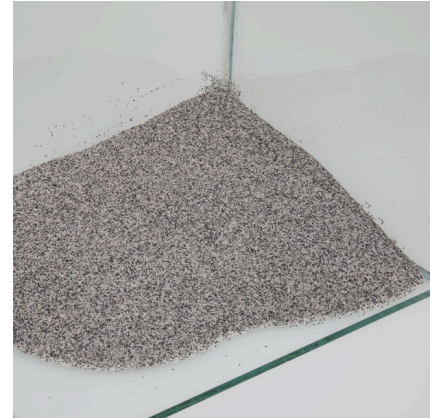

JBL Sansibar CINZENTO

Substrato cinzento para aquários

Suitable for:   

- Solo arenoso fino e não colorido: substrato para aquários de água doce e salgada e aquaterrários
- Crescimento vital das plantas: previne a infiltração de lodo e outros resíduos através do granulado fino e da estratificação densa
- Evita lesões das mucosas: a areia natural fina, arredondada protege os barbilhos sensíveis dos peixes de fundo. Ideal para peixes que se alimentam no fundo, tais como coridoras e cobitídeos
- Ótimo para peixes, invertebrados e plantas: sem libertação de substâncias nocivas indesejáveis para a água.
- Incluído: 1 bolsa de Sansibar Grey. Granulado de 0,2 a 0,6 mm. Não é bem próprio para cabos de aquecimento do fundo

JBL Sansibar CINZENTO

Product information

Substrato ideal

O substrato é um elemento importante do equipamento do aquário, uma vez que muitos animais escavam e procuram alimentos no solo. Ao mesmo tempo, as plantas também têm de ter estabilidade e absorver os alimentos do solo com as suas raízes. Os peixes que escavam no solo necessitam definitivamente de um substrato que não tenha arestas vivas. Um aquecedor de fundo é recomendado somente para substrato médio a grosso, uma vez que não é gerada uma circulação de água adequada com substrato muito fino.

Utilização

Enxaguar o substrato com água da torneira para remover detritos relacionados com o transporte. Aplicar o substrato para a promoção do crescimento das plantas sobre a camada fértil (JBL AquaBasis) (para raízes vigorosas das plantas aprox. 6 a 8 cm).