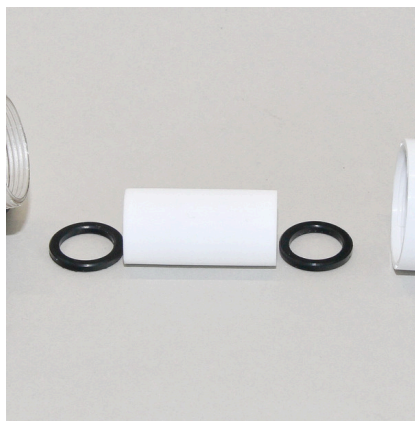

JBL PROFLORA Direct Membrane 12/16,16/22,19/25

Membrana de substituição para ProFlora Direct

Suitable for:

- A membrana permite a pulverização ultrafina do CO2 no difusor JBL ProFlora Direct
- Desligar o filtro, desaparafusar o difusor, mudar a membrana, aparafusar de novo o difusor
- Pulverização ultrafina do CO2 no difusor, material de alta qualidade
- Recomenda-se substituir a membrana uma vez por ano
- Incluído: membrana de substituição para ProFlora Direct, Proflora Direct Membrane 12/16,16/22,19/25, incl. 2 anéis de vedação.

Instrumento p/ reduzir a pressão em 2 difusores de CO2

JBL PROFLORA v002
Válvula magnética silenciosa

JBL PROFLORA Direct Membrane 12/16,16/22,19/25

Product information

Alimentação ideal para plantas

A proporção de CO2 correta na água é de grande importância para as plantas de aquário. O dióxido de carbono serve como principal nutriente para as plantas e, portanto, como promotor de crescimento para o florescimento completo. As plantas utilizam o CO2 para a fotossíntese e abastecem, assim, a água com oxigénio vital. Previnem o crescimento de algas, eliminam substâncias tóxicas, fornecem esconderijos e reduzem germes patogénicos.

Económico e direto

Este difusor direto de CO2 prático da JBL evita a utilização de um reator no aquário, de um contador de bolhas, bem como de uma válvula antirretorno, economizando ainda 20 % de CO2 graças ao seu modo de funcionamento genial.

Instalação simples

A membrana ProFlora Direct permite a pulverização ultrafina do CO2 no difusor e pode ser simplesmente substituída no JBL ProFlora Direct.

Further information	
FAQ	✓
Blog	✓
Press	✓
Laboratory/calculator	✗
Worth reading	✓
Spare parts	✗
Video	✓
GarantiePlus	✗
Instruções	✓
QR code	