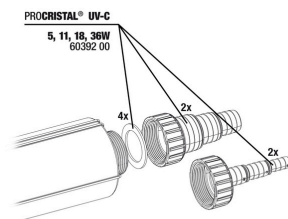

**JBL PC UV-C 5,11,18,36 W Suporte**

**JBL PC UV-C 36 W Kit de carcaça, 4 peças**

**JBL PC UV-C Kit invólucro de vidro+ refletor**

**JBL PC UV-C Vedações ligação de mangueira**

**JBL PC UV-C Kit ligação de mangueira**