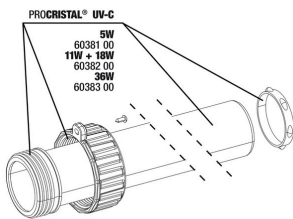

## Spare parts

**JBL Adaptador UK para todos os conectores redondos**

**JBL PC UV-C Unidade elétrica**

**JBL PC UV-C 5,11,18,36 W Kit de vedação**

**JBL PC UV-C Kit proteção de lâmpadas**

**JBL PC UV-C Kit bolbo de vidro de quartzo**