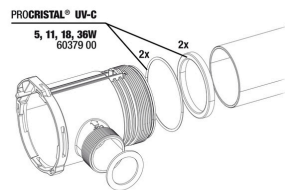

## Spare parts

**JBL Adaptador UK para todos os conectores redondos**

**JBL PC UV-C Unidade elétrica**

**JBL PC UV-C 5,11,18,36 W Kit de vedação**

**JBL PC UV-C Kit proteção de lâmpadas**

**JBL PC UV-C Kit bolbo de vidro de quartzo**