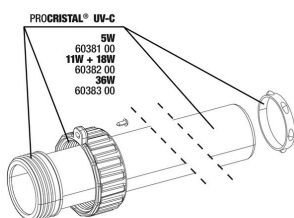

## Spare parts

**JBL PC UV-C Compact plus Unidade elétrica**

**JBL PC UV-C Compact plus Kit de carcaça**

**JBL PC UV-C 5,11,18,36 W Kit de vedação**

**JBL PC UV-C Kit proteção de lâmpadas**

**JBL PC UV-C Kit bolbo de vidro de quartzo**