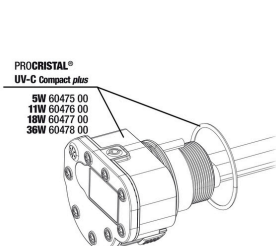

JBL PROCRISTAL UV-C Compact plus 5 W

Spare parts

JBL PC UV-C Compact plus Unidade elétrica