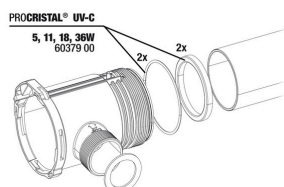

## Spare parts

**JBL PC UV-C Compact plus Unidade elétrica**

**JBL PC UV-C Compact plus Kit de carcaça**

**JBL PC UV-C 5,11,18,36 W Kit de vedação**

**JBL PC UV-C Kit proteção de lâmpadas**

**JBL PC UV-C Kit bolbo de vidro de quartzo**