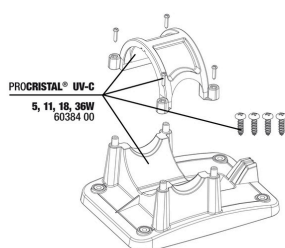

## Spare parts

**JBL PC UV-C Compact plus Unidade elétrica**

**JBL PC UV-C Compact plus Kit de carcaça**

**JBL PC UV-C 5,11,18,36 W Kit de vedação**

**JBL PC UV-C Kit proteção de lâmpadas**

**JBL PC UV-C Kit bolbo de vidro de quartzo**