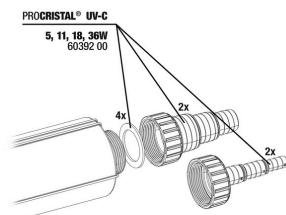

JBL PROCRISTAL UV-C Compact plus 5 W

Spare parts

JBL PC UV-C Compact plus Kit de carcaça

JBL PC UV-C Kit proteção de lâmpadas

JBL PC UV-C Kit bolbo de vidro de quartzo