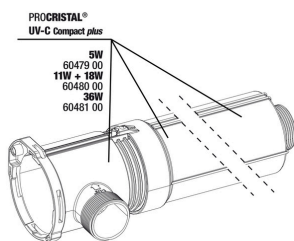

## Spare parts

**JBL PC UV-C Compact plus Unidade elétrica**

**JBL PC UV-C Compact plus Kit de carcaça**

**JBL PC UV-C 5,11,18,36 W Kit de vedação**

**JBL PC UV-C Kit proteção de lâmpadas**

**JBL PC UV-C Kit bolbo de vidro de quartzo**