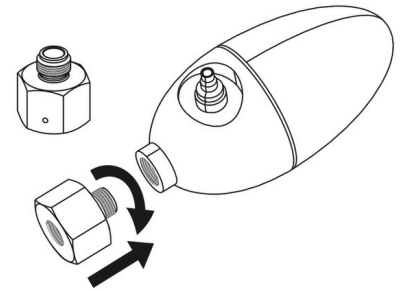

JBL PROFLORA ADAPT u- descartável para Dennerle

Adapt. p/ red.press. Dennerle p/ garraf. CO2 desc. JBL

Suitable for:   

- Torna o redutor de pressão da Dennerle adequado a garrafas descartáveis u500 (M10 x 1)
- Montagem: aparafusar o adaptador no redutor de pressão, depois aparafusar o redutor de pressão na garrafa u500
- Permite que o redutor de pressão (rosca M 10 x 1,25) possa ser aparafusado em garrafas descartáveis u500 com rosca M10x1
- Dimensões (c/a/l) 22/22/22 mm
- Incluído: adaptador para redutores de pressão, PROFLORA ADAPT