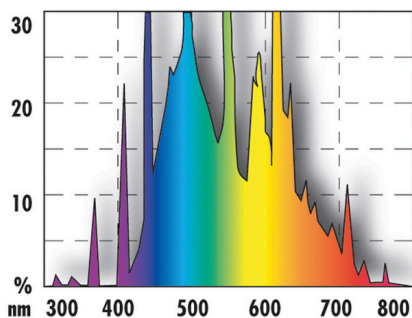

JBL SOLAR NATUR T5 ULTRA 24-39 Вт

Лампа дневного света T5 для пресноводных аквариумов

Suitable for: 

- Люминесцентная лампа Solar для рыб и растений из освещенных солнцем водоёмов, например, озёр Малави и Танганьика
- Просто установить: вставьте люминесцентную лампу в патрон T5 и поверните до щелчка
- Идеальная цветовая темп. для растений и рыб: 9000 К - наилучшее подавление водорослей: полная эффективность фотосинтеза
- Отличное освещение благодаря высокому числу люмен. Научно испытано в исследовательском центре IFM Geomar: полный спектр сопоставим с солнечным светом
- Цветопередача и полный спектр гарантированы на 2 года. С табличкой для напоминания о замене