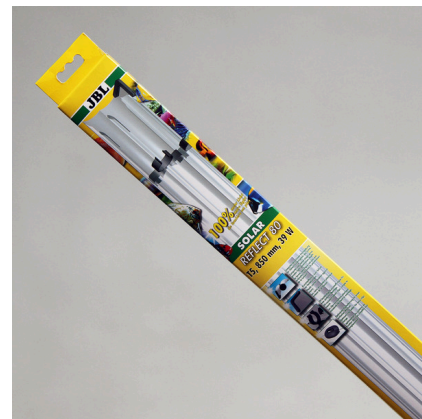

JBL SOLAR Reflect T5/T8 438-850 мм

Эффективный отражатель для люминесцентных ламп

Suitable for:

- Удваивает светоотдачу любых люминесцентных ламп
- Просто установить: прикрепите отражатель к люминесцентной лампе
- Максимальная светоотдача: свет проникает глубже благодаря оптимизированной форме. Нет потери света внутри тёмной крышки. Направление света регулируется поворотом
- Безопасно: пластиковые уголки для защиты от травм. Нержавеющий прочный полированный алюминий
- В комплекте: отражатель с зажимами для люминесцентных ламп T8 Ø 2,6 см и T5 Ø 1,6 см

JBL SOLAR Reflect T5/T8 438-850 mm

Spare parts

JBL SOLAR REFLECT
corner protectors

JBL SOLAR Reflect T5/T8 438-850 мм

Product information

Максимальное освещение без дополнительных затрат энергии: оптимальное освещение аквариума / террариума важно для растений и роста кораллов, а также для подавления роста водорослей. Отражатели дают максимальную светоотдачу без дополнительных затрат энергии. Кроме того, они защищают от бликов при работе в аквариуме.

Эффективная форма: листы отражателей в форме буквы "М" не отражают свет на лампу, а направляют непосредственно в воду. Округлые пластиковые уголки защитят от травм.

Просто установить: просто прикрепите рефлекторы к лампам.