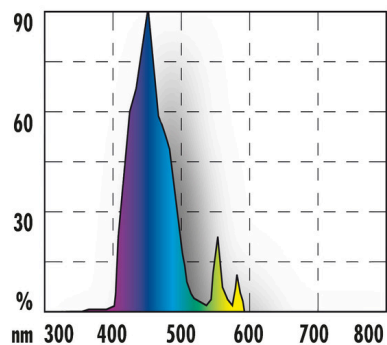

JBL SOLAR OCEAN BLUE T5 ULTRA 24-39 Вт

Синяя люминесцентная лампа T5 для морских аквариумов

Suitable for: 

- Специальная синяя люминесцентная лампа для естественной окраски у кораллов, моллюсков и других беспозвоночных в морских аквариумах
- Просто установить: вставьте люминесцентную лампу в патрон T5 и поверните до щелчка
- Идеальная цветовая температура для беспозвоночных: даёт ощущение глубины океана. Окрашивает и способствует флуоресценции
- Класс энергопотребления A или B бывает только у ярких люминесцентных ламп. У цветных ламп класс энергопотребления C
- Цветопередача гарантирована на 2 года. В т.ч. напоминание о замене