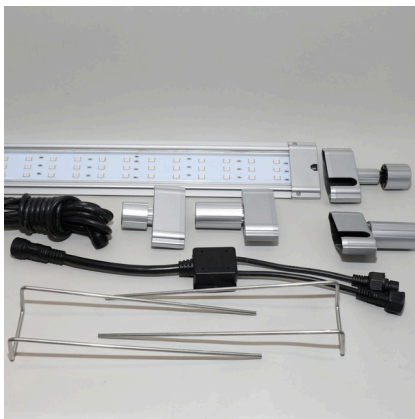

JBL LED SOLAR EFFECT

Светильник д/создания эффектов к JBL LED SOLAR NATUR

Suitable for: 

- Специальное освещение со светодиодами RGB для цветовых эффектов, идеально подходит для замены второй цветной люминесцентной лампы (T5 или T8)
- Просто подключите кабелем к установленному светильнику JBL LED SOLAR Natur и управляйте с пульта дистанционного управления.
- Для ярких цветных эффектов восхода и заката, а также имитации погодных условий, например, грозы или дождя.
- Установленные светодиоды RGB дают красный, зелёный и синий, а также смешанные цвета. Управление с пульта JBL SOLAR LED Natur, 7 уровней яркости, эффекты дополняются с JBL LED SOLAR CONTROL с управлением через приложение со смартфона.
- В комплекте: водонепроницаемый (IP67) LED-светильник с эффектами, кабель, кронштейны и торцевые крышки для установки в патроны для люминесцентных ламп (T5 и T8). Гарантия: 2 (+2 года после регистрации изделия)

JBL LED SOLAR Y- Cable Switch

JBL LED SOLAR IR sensor universal

JBL LED SOLAR IR remote control

JBL LED SOLAR EFFECT

Product information

Если хотите установить специальные световые эффекты, например, цветной свет, красный восход или закат, синие глубокие воды или грозу В ДОПОЛНЕНИЕ к имеющемуся освещению, Вам понадобится второй светильник JBL SOLAR EFFECT. Этот светодиодный светильник вы можете подключить через прилагаемый кабельный переходник к основному светильнику (напр., JBL LED SOLAR NATUR). С пульта дистанционного управления, который поставляется в комплекте с JBL LED SOLAR NATUR, можно управлять отдельными цветовыми каналами (красный / зелёный / синий). Для управления эффектами (биотоп, гроза, облака, дождь и т. д.) нужен специальный контроллер (JBL LED SOLAR CONTROL), которым просто и удобно управлять со смартфона.

В комплекте – светильник необходимой длины, кабель 2,5 м. Этому светильнику не требуется собственный блок питания и ИК-приемник, так как он просто подключается через прилагаемый кабельный переходник к JBL LED SOLAR NATUR.