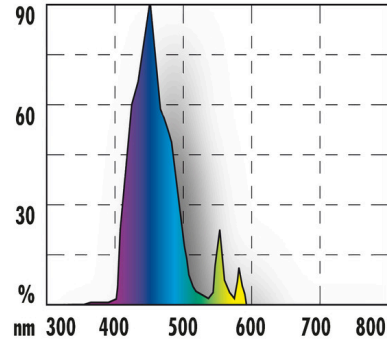

JBL SOLAR OCEAN BLUE T5 ULTRA 24-39 W

Deniz suyu akvaryumları için mavi T5 floresan tüp

Suitable for:

- Deniz suyu akvaryumlarındaki mercanların, midyelerin ve diğer omurgasızların doğal renk görkemini destekleyen özel mavi floresan tüp
- Kolay montaj: T5 soketli floresan tüpü duya sokun ve yerine oturana kadar döndürün
- Mercanlar, midyeler ve omurgasızlar için ideal renk sıcaklığı: Okyanusun mavi derinliklerinin etkisini uyandırır. Doğal floresansı vurgular ve destekler
- A veya B sınıfı enerji etkinliğine yalnızca parlak tüpler ulaşabilir. Renkli tüplerin enerji etkinliği C sınıfı olarak belirlenir.
- Renk geri verimi 2 yıl süreyle garanti edilir. Değişirme zamanını hatırlatma plaketi de dahildir.