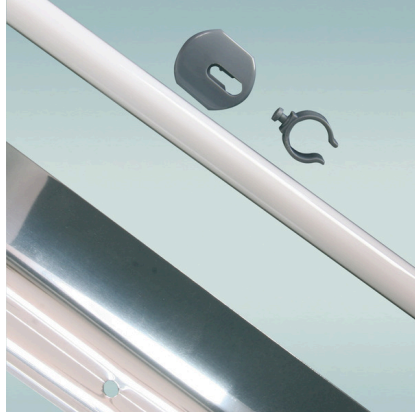

# JBL SOLAR REFLECT klips seti

Floresan tüpler için askı seti

Suitable for:

- Floresan tüpleri reflektörlere takmak için plastik askı aparatları Akvaryumun/teraryumun en iyi şekilde aydınlatılması için
- Kolay montaj: Klipsi delikten alt taraftaki reflektör plakasına takın, üst plakadaki askı aparatını klipse sokun. İterek sabitleyin. Tüpleri kolayca değiştirmek için optimize edilmiş klips askısı
- UV'ye dayanıklı plastikten klips
- Tandem anahtarlanmış floresan tüpler için uygun değildir
- Teslimat kapsamı: Clip Set Solar Reflect, floresan tüpler için klipsli askı aparatı (2 adet)

# JBL SOLAR REFLECT klips seti

Floresan tüplerin reflektöre tutturulmasını sağlayan askı aparatları  
Klipsi alt taraftaki reflektör plakasına takın, üst plakadaki askı aparatını klipse sokun. İterek sabitleyin.  
Tandem anahtarlanmış floresan tüpler için uygun değildir.