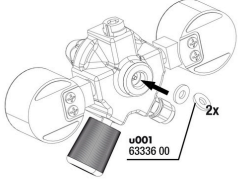

JBL PROFLORA u001

Spare parts

JBL ProFlora "u" yassı
conta