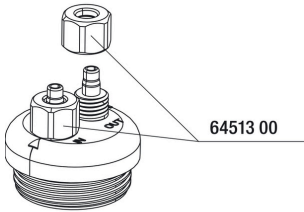

JBL PROSILENT a200

Spare parts

JBL PS a100/200 hava bağlantısı

JBL PS a100-a400 membran seti

JBL PS a100/200 membran kilidi

JBL PS a100-a400 alt parça