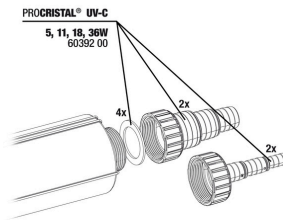

PROCRISTAL® UV-C
5, 11, 18, 36W
60392 00