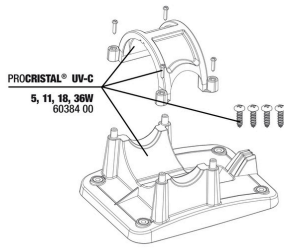

PROCRISTAL® UV-C
5, 11, 18, 36W
60384 00

JBL PC UV-C 5,11,18,36 W askı aparatı