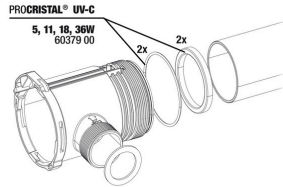

PROCRISTAL® UV-C
5, 11, 18, 36W
60379 00

JBL PC UV-C 5,11,18,36 W conta seti