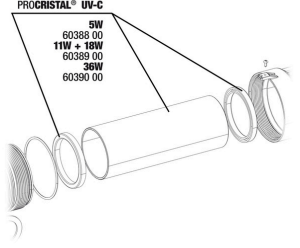

PROCRISTAL® UV-C
5W
60388 00
11W + 18W
60389 00
36W
60390 00

JBL PC UV-C cam manto+yansıtıcı seti