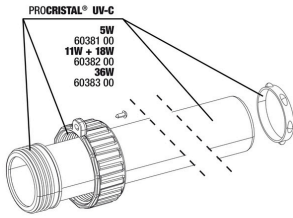

PROCRISTAL® UV-C
5W
60381 00
11W + 18W
60382 00
36W
60383 00

JBL PC UV-C kuvars cam piston seti