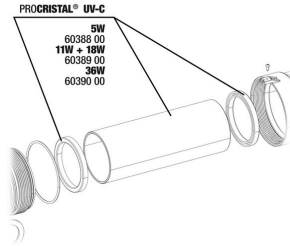

Spare parts

JBL PC UV-C 5,11,18,36
W conta seti

JBL PC UV-C brülör
koruyucu set

JBL PC UV-C kuvars
cam piston seti

JBL PC UV-C 5,11,18,36
W askı aparatı

JBL PC UV-C 36 W
gövde seti, 4 parçalı

JBL PC UV-C cam
manto+yansıtıcı seti