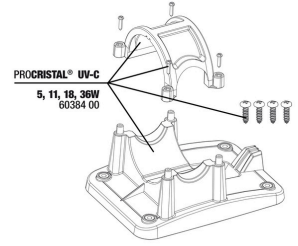

Spare parts

JBL PC UV-C 5,11,18,36
W conta seti

JBL PC UV-C brülör
koruyucu set

JBL PC UV-C kuvars
cam piston seti

JBL PC UV-C 5,11,18,36
W askı aparatı

JBL PC UV-C 36 W
gövde seti, 4 parçalı

JBL PC UV-C cam
manto+yansıtıcı seti