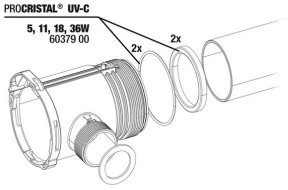

JBL PROCRISTAL Compact UV-C 36 W

Spare parts

JBL PC UV-C 5,11,18,36
W conta seti