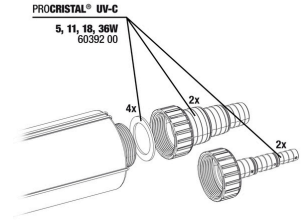

JBL PROCRISTAL Compact UV-C 36 W

Spare parts

JBL PC UV-C brülör
koruyucu set

JBL PC UV-C kuvars
cam piston seti

JBL PC UV-C hortum
bağlantı contaları