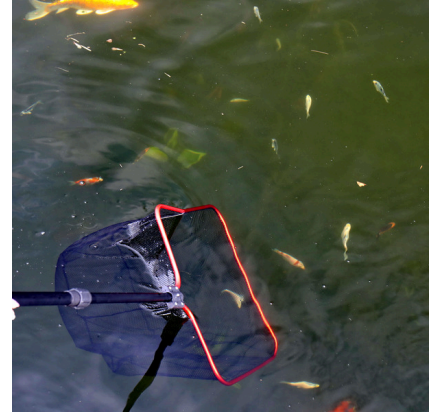

# JBL havuz balık kepçesi M, ince

Kaba gözenekli, 160 cm teleskopik tutacaklı ağ

Suitable for: 

- İnce ve siyah ağ ile havuz balıklarını yavaşça yakalamak için. Yaprak toplamak ve canlı yiyecekleri yakalamak için de çok uygundur
- Çok dayanıklı; ağ İÇTEKİ bir alüminyum tutucuya bağlıdır (kenar koruması). Teleskopik tutacak 95-160 cm uzatılabilir. Toplam uzunluk azami 203 cm
- Uzayabilir alüminyum sapa 4 noktadan son derece sağlam biçimde monte edilmiş ağ bölümü. Göz genişliği 0,9 mm. Ağ: 50X43 cm
- Sap, kaymayı engellemek için güvenli bir köpükle kaplıdır. Sağlam 1,1 cm kalınlığında kırmızı alüminyum ağ tutacağı (balıklar tam göremez). Ağ içeriden tutturulmuştur, böylece dışarıdan zarar görmez.
- Paket içeriği: 1 ince, 50x43 cm, siyah ağ, uzatılabilir teleskopik tutacaklı

### BALIK YAKALAMAK ARTIK DAHA KOLAY

JBL balık kepçesi ile balıkları strese veya yaralanmaya neden olmadan yakalayabilirsiniz. Havuz kepçesi teleskopik bir alüminyum tutacağa ve sağlam bir ağa sahiptir. Ayrıca sık sık havuz suyundan yaprakları kaldırmak için kullanılır. Balıklar suyun altında kırmızı rengi çok iyi görmezler! Bu nedenle ağ tutucusu için bu rengi seçtik.