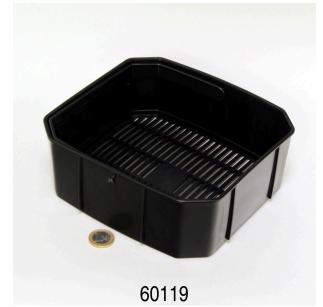

JBL CP e kova

JBL CP e sepet -üst

JBL CP e yağmurlama  
birimi seti

JBL CP e mıknatıs seti  
JBL CristalProfi e için komple  
yedek rotor seti

JBL CP e yağmurlama  
borusu tipası

JBL CP e standart sepet  
parçası