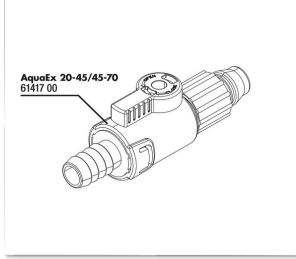

JBL AquaEX seti 20-45

Accessories

JBL ClipSafe Vario
Ayarlanabilir, çok amaçlı akv.
hortum klipsi 9-27 mm

JBL AquaEX seti 20-45

 Spare parts

**JBL AquaEx
20-45/45-70 vana**

JBL AquaEX seti 20-45

Product information

Derinlemesine temizlik

Emme ağızlığının küçük ve yuvarlak kesiti zor ulaşılan yerlerin de temizlenmesine olanak tanır. Ağızlığın köşeli kenarı köşelerin de temizlenmesini sağlar. Emme gücü emicinin ağzındaki çatalı bölüm aracılığıyla ayarlanabilir.