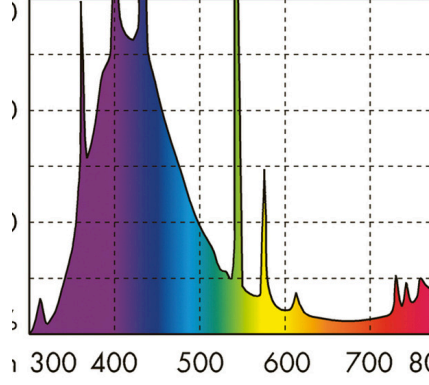

JBL SOLAR MARIN BLUE

Deniz s. akvaryumları için mavi Solar T8 floresan tüpü

Suitable for:    

- Deniz suyu akvaryumlarında mercan gelişimini desteklemek için Solar-floresan tüp
- Kolay montaj: T8 soketli floresan tüpü duya sokun ve tüp yerine oturana kadar döndürün
- Aktinik mavi ışık mercanların floresan etkilerini çok güzel bir şekilde öne çıkarır
- Tatlı su akvaryumları ve teraryumlar için geceleri aktif olan hayvanları gözlemlemeyi sağlayan ideal gece aydınlatması
- Renk geri verimi ve tam spektrum 12 ay süreyle garanti edilir. Değişirme zamanını hatırlatma plaketi de dahildir.