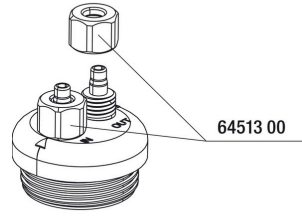

JBL PROAIR a50

Spare parts

JBL PS/PA a50 gövde vidaları

JBL PS/PA a50 lastik ayak

JBL PA a50 gövde üst parçası

JBL ArtemioSet
Komple canlı yem yetiştirme seti

JBL CP i40, PS a50, PA a50 membranı

JBL Fiş UK yassı uçlu