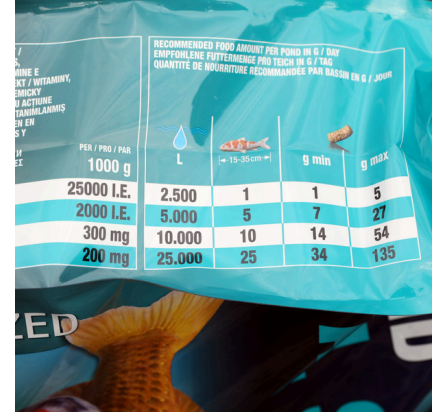

JBL PROPOND ALL SEASONS M

Koi ve havuz balıkları için dört mevsimlik yem

Suitable for: 

- Su sıcaklığını, işlevi, hayvanın büyüklüğünü ve yaşını dikkate alan NEO endeksine uygun 3:1'lik protein/yağ oranına sahip tam yem
- Güçlü ve sağlıklı havuz balıkları için buğday, somon, karides, ıspanak ve spirulina içerir (10-25°C su sıcaklığında)
- 35-55 cm büyüklüğünde balıklar için M boy yem (14 mm).
- Yüzde 24 protein, yüzde 7 yağ, yüzde 4 ham lif ve yüzde 8 ham kül içeren yüzer çubuklar
- Kalitenin korunması için tekrar kapatılabilir, hava, su ve ışık geçirmeyen torbada yem çubukları