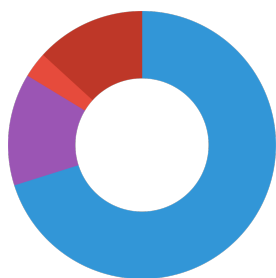

JBL Holiday

Food type	Krmivé bloky
Sub product type	Kompletní krmivo pro okrasné ryby
Dosing	1 Holiday kámen pro 20-25 středně velkých ryb na 2 týdny

Analytical components

Hrubá bílkovina	43 %
Obsah tuku	8.3 %
Hrubá vláknina	1.9 %
Surový popel	8.1 %