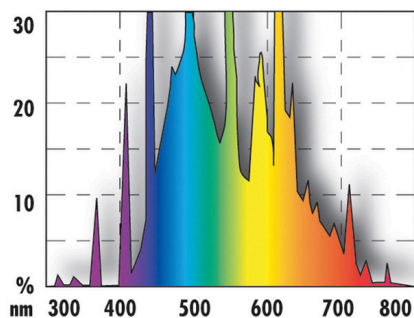

JBL SOLAR NATUR T5 ULTRA 24-39 W

T5 Światłówka z pełnym widmem światła dziennego do akwariów słodkowodnych

Suitable for:  

- Solar-Światłówka dla ryb i rośliny z wód skąpanych w słońcu, np. Jezioro Malawi i Tanganika
- Prosta instalacja: Światłóvkę z trzonkiem T8 włożyć do oprawki i dokręcić do zatrzaśnięcia lampy
- Idealna temperatura barwy dla roślin i ryb: 9000 kelwinów - najlepsze możliwe hamowanie rozwoju glonów: pełna wydajność fotosyntezy
- Wyjątkowe oświetlenie dzięki wysokiej liczbie lumenów. Przetestowane przez Instytut Nauk Morskich IFM-Geomar: Pełne widmo światła jak światło słoneczne
- Oddawanie barw i pełne widmo światła gwarantowane przez 2 lata. W zest. plakietka przypominająca o wymianie