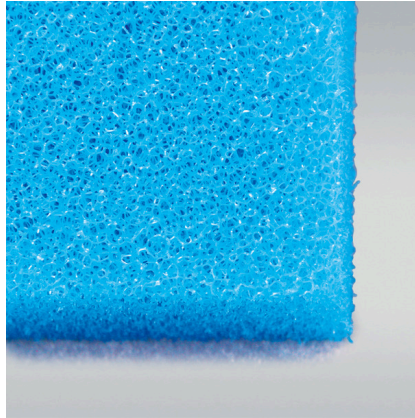

# JBL Espuma filtrante de poro fino

Espuma poro fino para filtros, contra enturbiamientos

Adecuado para:

- Eliminación rápida de los enturbiamientos en acuarios marinos y de agua dulce, así como en agua del estanque: espuma reutilizable para utilizar en el filtro
- Fácil de usar: cortar el trozo deseado de espuma (compatible con todos los filtros). Colocar como etapa de filtración para la filtración previa o de larga duración
- Agua cristalina: filtra las algas flotantes, los enturbiamientos más finos y todas las partículas a partir de 1/1000 mm como, p. ej., las esfinges de los parásitos causantes de la enfermedad del punto blanco
- No desprende sustancias nocivas: espuma de poro fino neutral en el agua con una porosidad de 30 ppi
- Suministro: 1 estera filtrante de espuma lavable de 50x50 cm para todo tipo de filtros, disponible con 2,5 cm, 5 cm y 10 cm de grosor

Esto también le puede interesar Aquí encontrará un resumen completo: <https://www.jbl.de/qr/62561>

**JBL FilterPad VL**  
Filtro de algodón para filtros  
CristalProfi

**JBL FilterPad F15**  
Espuma de poro grueso para el  
filtro CristalProfi